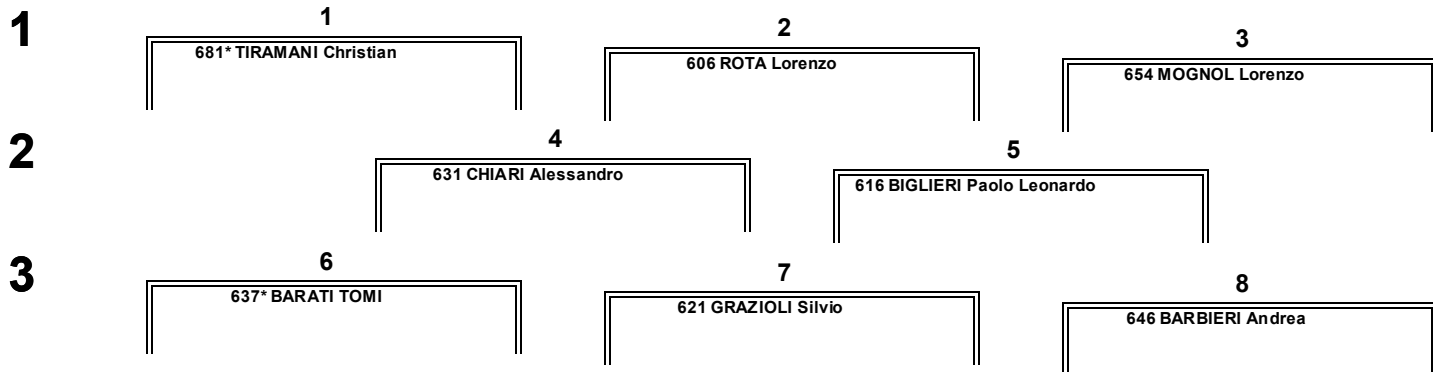

2^ AUTOCROSS PAESE di VIGHIZZOLO D'ESTE

KART CROSS - GROUP 3

Vighizzolo d'Este 1,210 km

GROUP C MANCHE 3

02/05/2021 13:00

Gara (5 Giri)

POLE POSITION